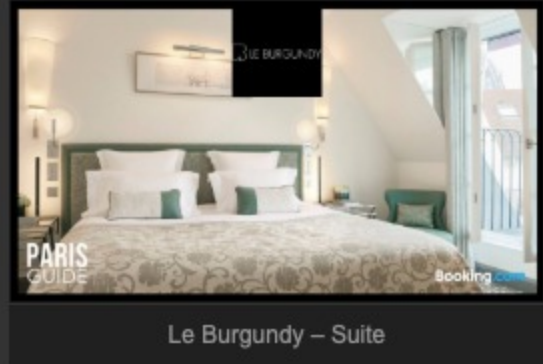

Google L'image peut être protégée par des droits d'auteur Conditions d'utilisation Signaler un problème

Taper un mot clé Category Location SEARCH

LE BURGUNDY

Partager cette page

- Vous êtes ici : Accueil Lieux Hébergement Hôtel Hôtel de luxe Le Burgundy

Le burgundy : une enseigne de luxe réputée de Paris

Bâtit en 1850, Le burgundy est une adresse incontournable qui fait vivre une expérience unique pour ses visiteurs. Cet hôtel se distingue des autres enseignes par la beauté de ses espaces luxueux. Ils sont aussi ornés d'un décor éclipique et embellis par des matériaux raffinés. Ses œuvres d'art font de chaque pièce de l'hôtel un véritable chef d'oeuvre de Patrick Juliot. Située dans un quartier animé, la maison Le Burgundy est idéale pour passer des séjours inoubliables. C'est l'adresse idéale pour découvrir des œuvres d'art signées par de grands artistes tels que le peintre sculpteur Guy de Rougement ou encore l'ébeniste Luc Avenel. L'hôtel a allié ses œuvres d'art avec le confort et le style afin d'offrir des séjours uniques à ses hôtes.

Un hôtel au cœur de Paris qui vaut le détour